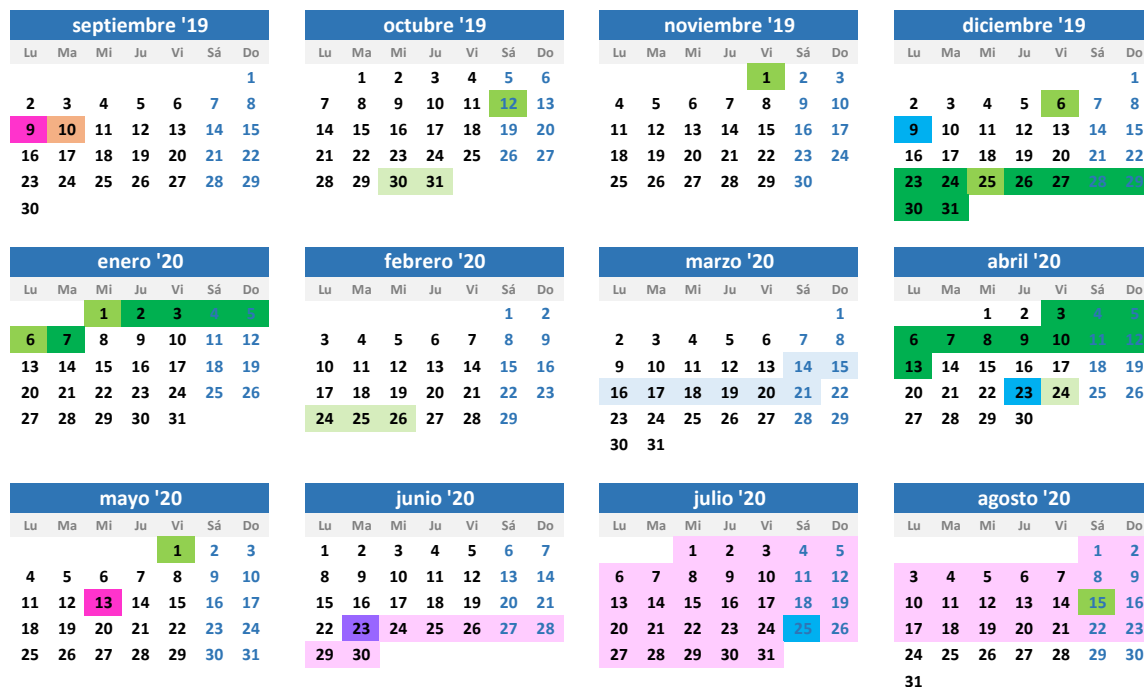

COLEGIO BRITÁNICO DE VALLADOLID (CBV)

Año

Mes

Día de inicio 1:Dom, 2:Lun...

2019-2020

Calendario escolar CBV

*Durante la semana blanca el Colegio Británico de Valladolid permanecerá cerrado. Los alumnos que no asistan a la semana blanca tendrán la opción de acudir al centro CEGEM (C/Nuñez de Arce 34) - incluida dentro de la cuota mensual

Term 1 Martes 10 de septiembre-viernes 20 de diciembre

Half Term Miércoles 30 de octubre-domingo 3 de noviembre

Term 2 Miércoles 08 de enero - jueves 02 de abril

Half Term Sábado 22 de febrero-miércoles 26 de febrero

Term 3 Martes 14 de abril - martes 23 de junio